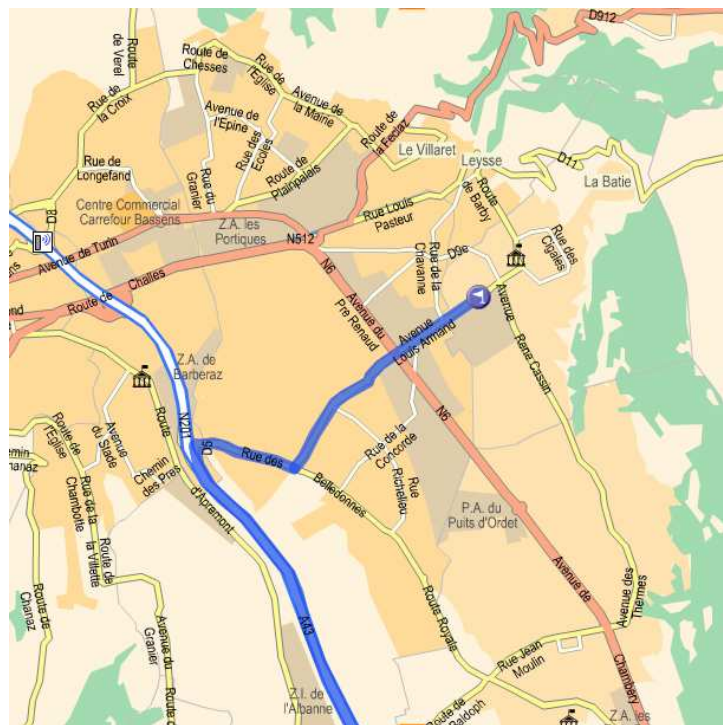

# Fiche itinéraire Corenc / Barby (73)

Le rencontre d'aujourd'hui se déroulera au :

## **Gymnase Paul CHEVALIER**

Avenue Paul Chevalier

73230 BARBY

tél. : 04.79.72.78.11

Pour s'y rendre en partant de Corenc :

- Prendre l'autoroute A41 en direction de Chambéry
- Après la barrière de péage de Chambéry (5€30), poursuivre sur la N201 jusqu'à la sortie n°19 (Barberaz, La Ravoire)

- Entrer dans La Ravoire par la rue de Belledonnes (D5).
- Au prochain carrefour avec feux, prendre à gauche l'avenue du Pra Renaud.
- Traverser l'intersection avec la N6 et poursuivre sur l'avenue Louis Armand qui devient ensuite l'avenue Paul Chevalier.
- Le gymnase est quelques centaines de mètres plus loin, sur la gauche.