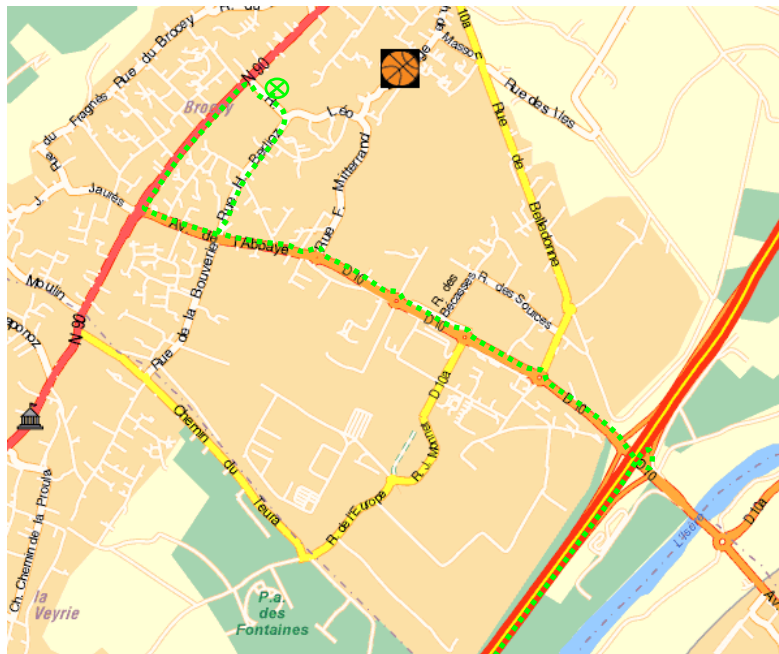

# Fiche itinéraire Corenc / Crolles (38)

Le match d'aujourd'hui a lieu au :

## **Gymnase Leo Lagrange**

884, rue Léo Lagrange

38920 CROLLES

tél. : 04.76.92.16.52

Pour s'y rendre en partant de Corenc :

- Prendre l'autoroute A41 en direction de Chambéry, Albertville
- Quitter l'autoroute avant le péage, sortie 24a (Crolles, Bernin), et prendre la D10 pour remonter vers Crolles.
- Passer 4 ronds-points puis au feu tricolore suivant, prendre à droite la rue Hector Berlioz. Au carrefour suivant le grand bâtiment vitré (La Marelle), tourner à gauche. Le gymnase Léo Lagrange et son parking sont immédiatement à droite.

Autre possibilité :

- Remonter la D10 jusqu'à la N90. Tourner à droite pour entrer dans Crolles.
- Au 2<sup>ème</sup> feu tricolore tourner à droite après le terrain de football.

Quelques petits rappels :