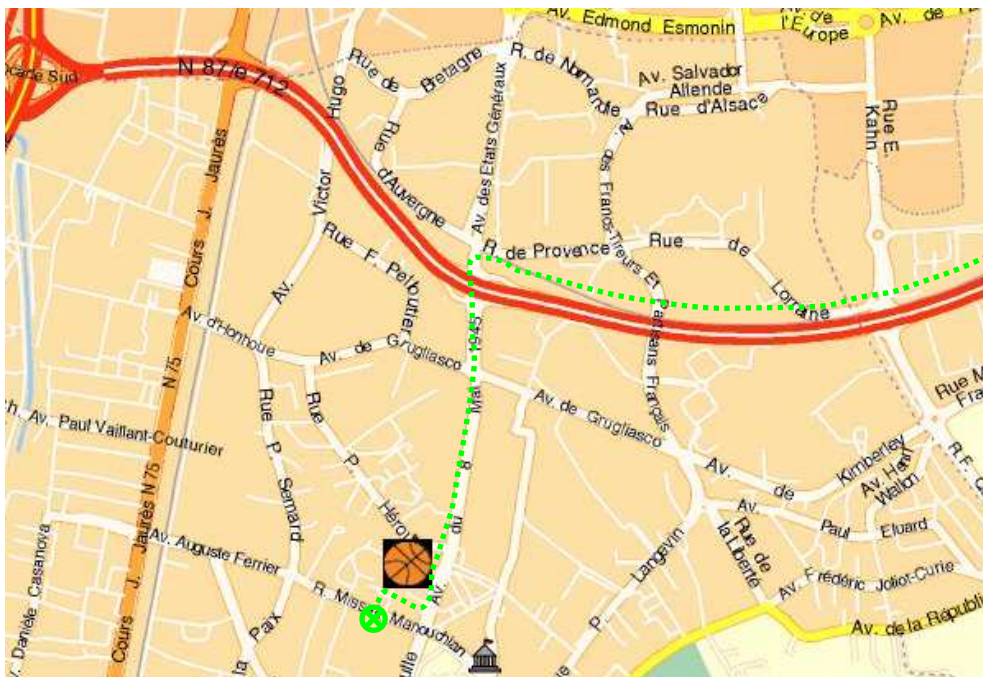

Fiche itinéraire

Corenc / Echirolles (38)

Le match d'aujourd'hui a lieu au :

Gymnase Auguste Delaune

9, rue Minak Manoukian

38130 ECHIROLLES

tél. : 04.76.09.67.16

Pour s'y rendre en partant de Corenc :

- Redescendre vers le centre commercial *Carrefour*, prendre l'Autoroute A41 et rejoindre la Rocade Sud.
- Quitter la Rocade à la sortie n° 7 (Echirolles-Centre) et prendre sur la gauche en direction de Echirolles-Centre, Cinéma, Institut Communication et Media).
- Descendre l'avenue du 8 Mai 1945 en passant devant le Mac Donald (sur la droite), le complexe cinématographique Pathé (sur la gauche), et un immeuble cylindrique (sur la droite).
- Après cet immeuble, au prochain feu, tourner à droite pour prendre la rue Minak Manoukian (direction Ens. Sportif Auguste Delaune). Le gymnase et son parking se situent 100 m plus loin, sur la gauche.