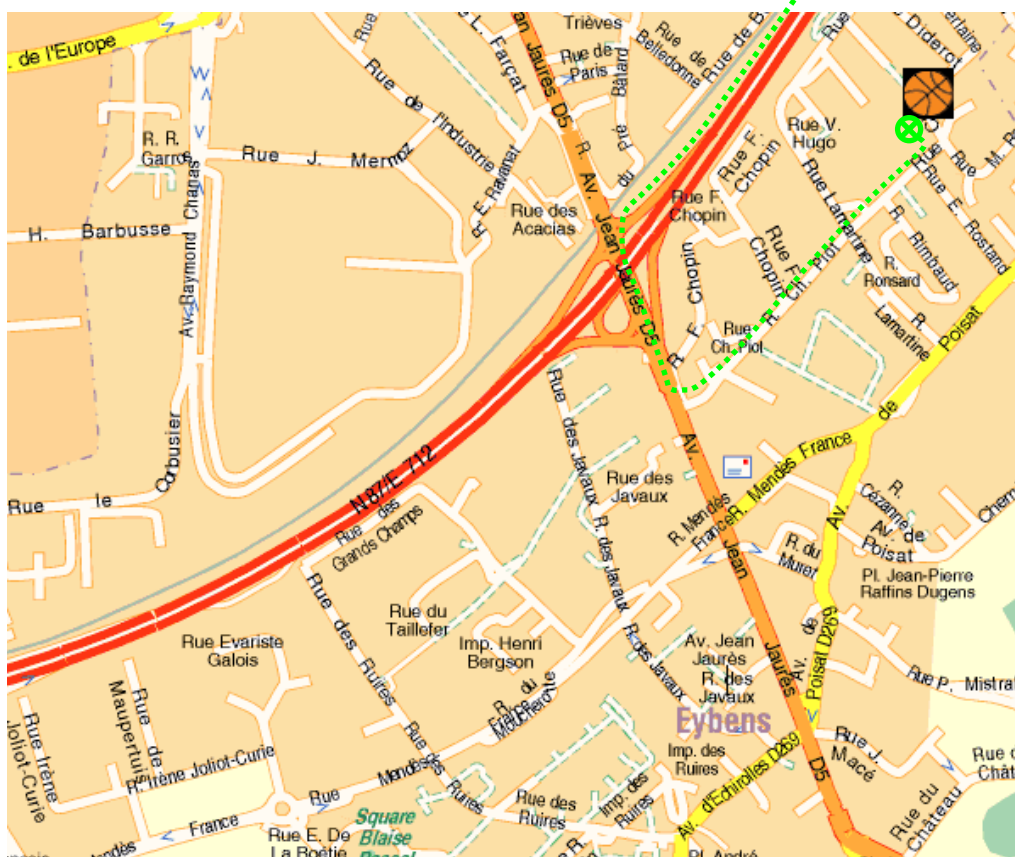

# Fiche itinéraire Corenc / Eybens (38)

Le tournoi d'aujourd'hui a lieu au :

## **Gymnase Faivre**

15, rue Charles Piot  
 38320 EYBENS

tél. : **04.76.09.67.16**

Pour s'y rendre en partant de Corenc :

- Redescendre vers le centre commercial *Carrefour*, prendre l'Autoroute A41 et rejoindre la Rocade Sud.
- Quitter la Rocade à la sortie n° 5 (Eybens) et prendre sur la gauche en direction de Eybens-Centre.
- Au prochain feu, tourner à nouveau à gauche (rue Charles Piot). Le gymnase se situe sur la gauche, après la première intersection et le terrain de football.