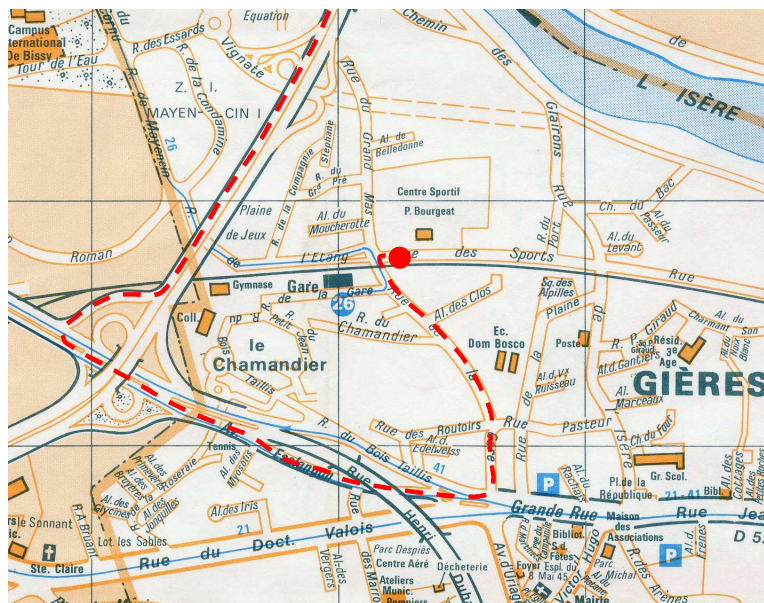

Fiche itinéraire Corenc / Gières (38)

Le match d'aujourd'hui a lieu au :

Gymnase Paul Bourgeat

Rue des Sports

38610 GIERES

tél. : **04.76.89.33.46**

Pour s'y rendre en partant de Corenc :

- Rejoindre l'autoroute A41 et prendre la direction de Chambéry, Albertville
- Quitter l'autoroute dès la première sortie et s'engager sur la Rocade Sud (direction Gières, Rocade Sud, Domaine Universitaire, St Martin d'Hères).
- Quitter la Rocade Sud à la sortie n°2 (Gières, St Martin d'Hères, Uriage) et suivre la direction Gières-Centre (avenue Esclangon).
- Passer sous la montée d'Uriage, et traverser le rond-point. Au carrefour suivant, bifurquer à gauche, en direction du Quartier de la gare (rue de la Gare).
- Descendre jusqu'à la gare. Juste après la traversée des voies SNCF, s'engager à droite dans la rue des Sports. Le gymnase est là.

Quelques petits rappels :

- **Durant le trajet, il est important de rester groupé pour pouvoir faire rapidement face à tous incident durant le trajet (panne ou crevaison par exemple) !**
- En cas de problème avant ou durant le trajet, vous pouvez contacter