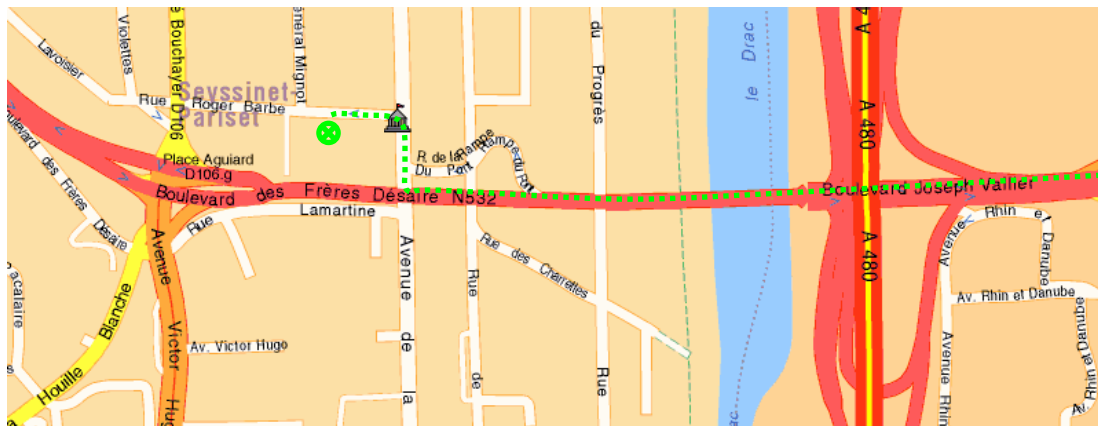

## Corenc / Seyssinet-Pariset (38)

Le match d'aujourd'hui a lieu au :

### **Gymnase Louis Carel**

Rue Roger Barbe  
38170 SEYSSINET-PARISSET  
tél. : **04.76.96.44.26**

Pour s'y rendre en partant de Corenc :

- Redescendre vers le centre commercial *Carrefour* et prendre la Nationale 90 en direction de Grenoble.
- Traverser Grenoble par les grands boulevards (il suffit de suivre les rails du tramway !). Poursuivre sur le pont de Catane pour traverser l'Isère.
- Au point bas de la descente du pont, bifurquer au 1<sup>er</sup> feu à droite, juste après La Poste, puis prendre la 1<sup>ère</sup> à gauche (rue Roger Barbe). Le gymnase et ses parkings apparaissent rapidement sur la gauche.