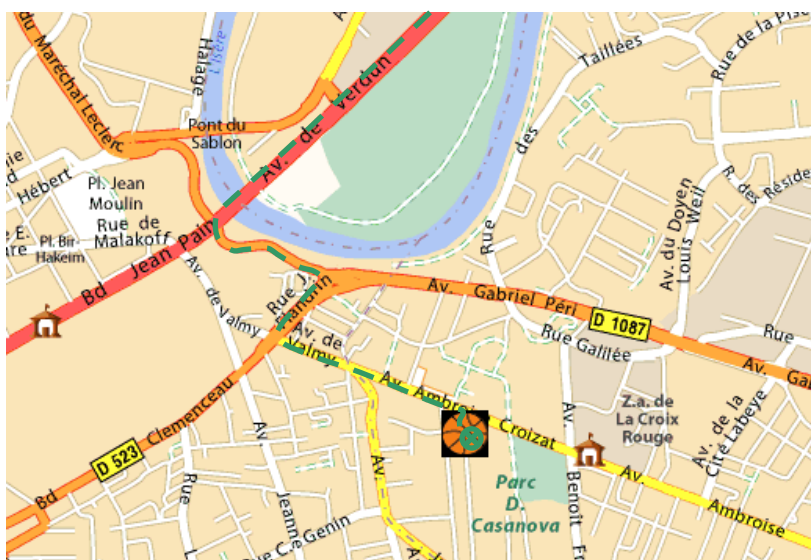

# Fiche itinéraire Corenc / St Martin d'Hères (38)

Le match d'aujourd'hui a lieu au :

## **Gymnase DELAUNE**

2, rue Henri Revo  
38400 ST MARTIN D'HERES

tél. : **04.76.51.72.83**

Pour s'y rendre en partant de Corenc :

- Descendre vers le centre commercial *Carrefour* et prendre l'avenue de Verdun (RD 1090 - ancienne RN 90) en direction de Grenoble (limitation à 70 km/h).
- A l'entrée de Grenoble, juste avant le passage au dessus de l'Isère, serrer à gauche au niveau des feux du carrefour des Sablons.
- Aux feux, prendre à gauche.
- A la jonction avec l'avenue Gabriel Péri, tourner à droite en direction du Palais des Sports.
- Au premier carrefour, après l'arrêt du tram C, bifurquer à gauche pour prendre l'avenue de Valmy (Grenoble), puis l'avenue Ambroise Croizat (St Martin d'Hères). Après avoir dépassé le cinéma *Mon Ciné*, prendre la seconde rue à droite (rue Henri Revo), direction piscine / gymnase.
- Après 2 ou 3 zigzags, le gymnase et son parking apparaissent sur la gauche.