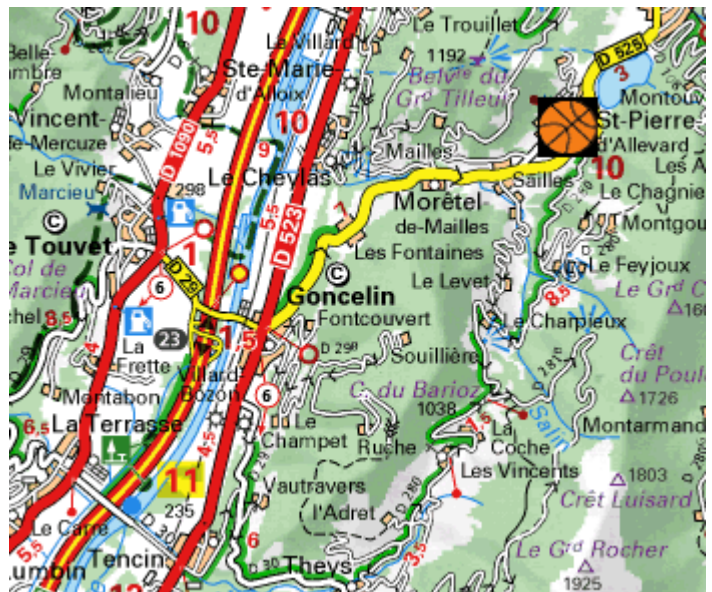

Fiche itinéraire

Corenc / St Pierre d'Allevard (38)

Le match d'aujourd'hui a lieu au :

Gymnase municipal
 Rue des Ecoles
 38830 ST PIERRE D'ALLEVARD
 tél. : 04.76.45.88.06

Pour s'y rendre en partant de Corenc :

- Prendre l'autoroute A41 en direction de Chambéry, Albertville

Option avec péage : sortir de l'autoroute à Goncelin.

Option sans péage : sortir de l'autoroute avant le péage, sortie 24b, et prendre sur la droite la direction de Brignoud. Après le passage du pont sur l'Isère, au premier rond-point, prendre à gauche le contournement de Brignoud (direction Albertville, Pontcharra). Au rond-point, prendre la D523 en direction d'Albertville, jusqu'à Goncelin.

- Dans Goncelin, prendre la D525, qui monte en direction d'Allevard.

- Passer Morétel de Mailles, puis prendre le contournement de St Pierre d'Allevard.

- Au niveau du carrefour avec la D280, prendre à gauche l'avenue d'Uriage, puis la troisième à droite (la rue des Ecoles). Le gymnase est dans cette rue.