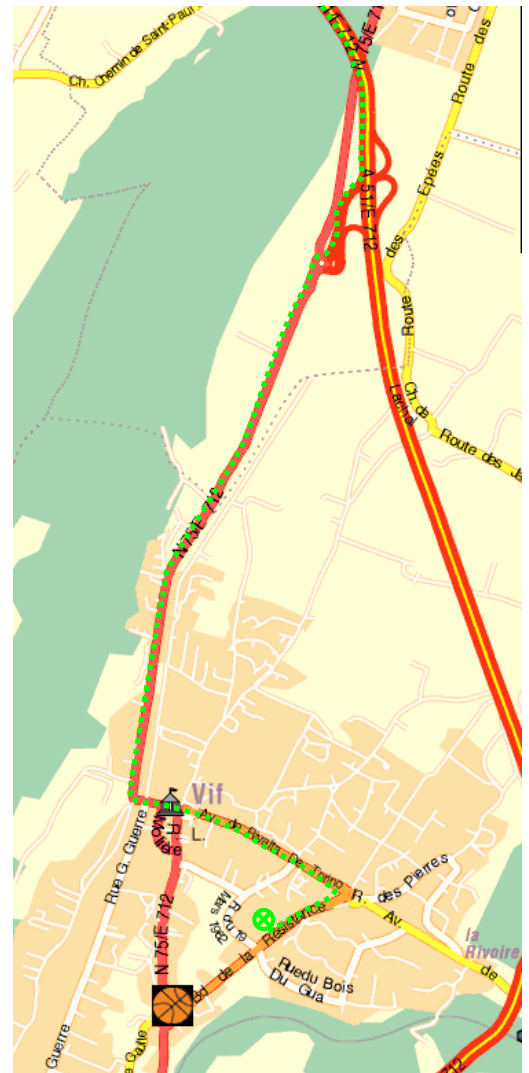

Fiche itinéraire Corenc / Vif (38)

Le match d'aujourd'hui a lieu à la :

Salle Municipale

Boulevard de la Résistance
38450 VIF

tél. : 04.76.72.53.88

Pour s'y rendre en partant de Corenc :

- Redescendre vers le centre commercial *Carrefour*, prendre l'Autoroute A41 et rejoindre la Rocade Sud.
- Suivre la Rocade jusqu'à son autre extrémité, l'échangeur du Rondeau. Prendre alors la direction de Gap, Briançon, Sisteron.
- Poursuivre sur cette autoroute jusqu'à la sortie n° 12 (Vif), dernière sortie avant péage, située à la sortie d'un tunnel. Au rond-point, prendre la route nationale RN 75 sur la gauche en direction de Vif.
- Entrer dans Vif. Après le virage à gauche et le passage au dessus du Drac, continuer tout droit.
- Passer un feu tricolore et poursuivre jusqu'à un rond point.
- Prendre à droite, en direction de Monestier de Clermont (D 63^C). Le gymnase se situe sur la droite, juste avant les terrains extérieurs de basket.

Quelques petits rappels :

- **Durant le trajet, il est important de rester groupé pour pouvoir faire rapidement face à tous incident durant le trajet (panne ou crevaison par exemple) !**
- En cas de problème avant ou durant le trajet, vous pouvez contacter